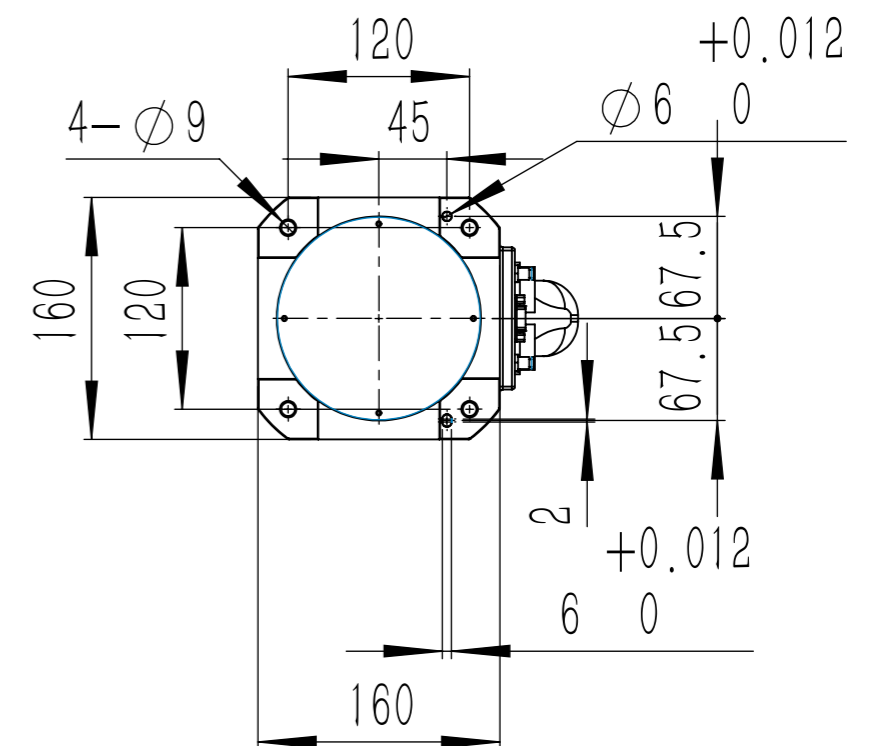

B向 连接法兰尺寸

A向 底座安装尺寸

C4-0406外形尺寸图

长陕望远

零件代号
借(通)用件登记
描图
描校
旧底图总号
底图总号
签字
日期