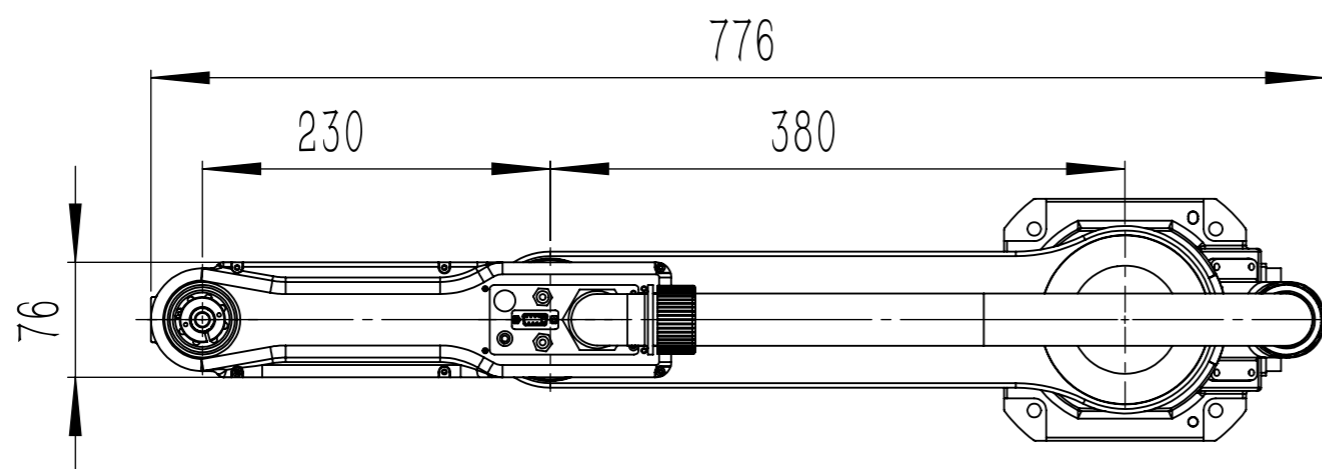

B向 连接法兰尺寸

A向 底座安装尺寸

C4-0406外形尺寸图

长陕望远

零件代号
借(通)用件登记
描图
描校
旧底图总号
底图总号
签字
日期