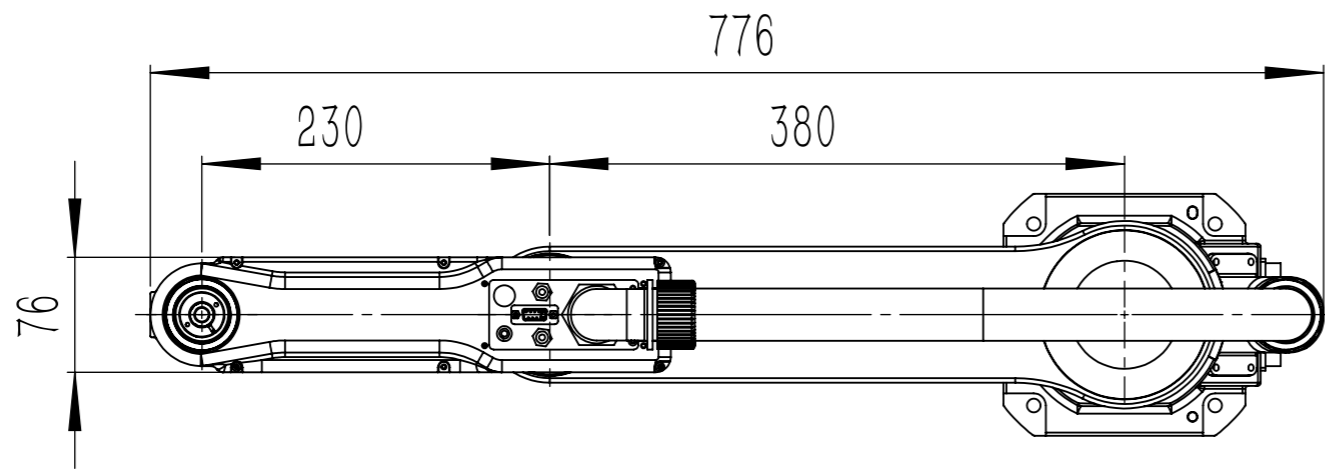

B向 连接法兰尺寸

A向 底座安装尺寸

C4-0406F外形尺寸图 长陕望远

零件代号
借(通)用件登记
描图
描校
旧底图总号
底图总号
签字
日期