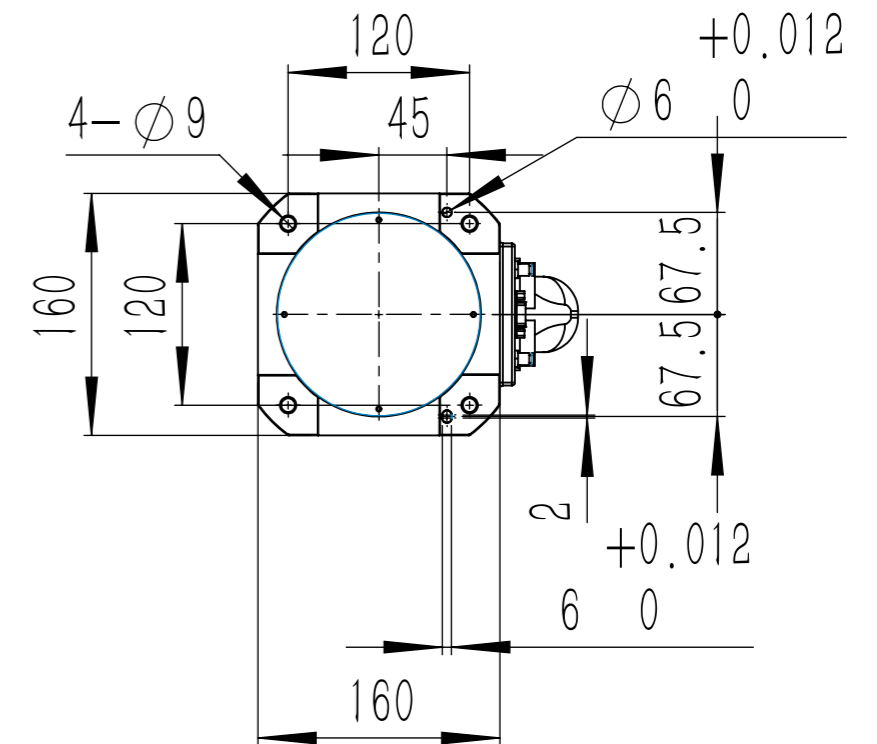

B向 连接法兰尺寸

A向 底座安装尺寸

C4-0406F外形尺寸图 长陕望远

零件代号
借(通)用件登记
描图
描校
旧底图总号
底图总号
签字
日期